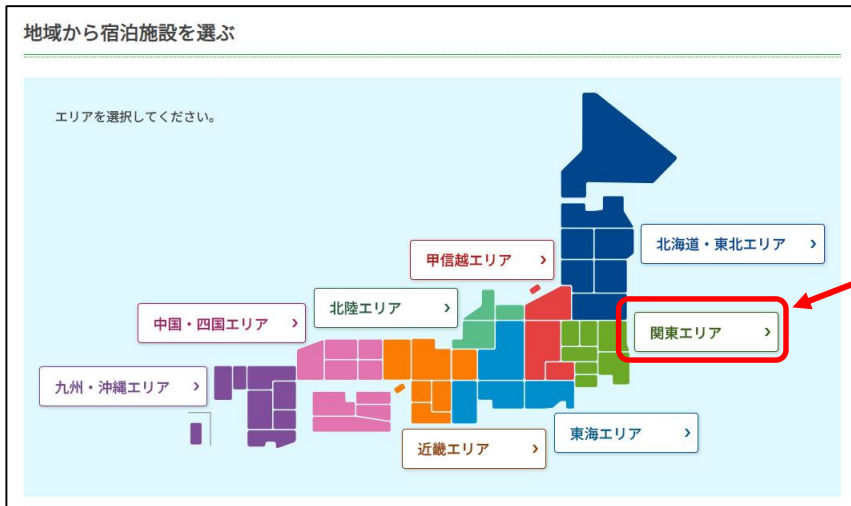

## ■新しい検索システム【東西南北Web】の特長

- 地域・施設から簡単に希望施設を検索できます。
- 施設の予約サイトに直接リンクするため、面倒なURL 入力は不要です。  
また、料金や空き情報、お得な情報などもリアルタイムで確認することができます。

## ■利用方法 (PC)

①ログイン後、TOP ページのバナーから入ります。

②「最初にご確認ください」ページが表示されます。

下部の「確認しました」にチェックを入れると、「次へ」ボタンが有効となり次にすすめます。

この部分にチェックを入れると  
「次へ」ボタンが有効になります。

③検索ページが表示されます。 検索方法は「地域」と「施設」の2つ用意しました。

### 【地域】

#### ④地域から選ぶ場合の検索フロー

まずは地図からエリアを選びます。  
今回は「関東エリア」から選びます。

次にそのエリア内の県名が表示されます。  
今回は「栃木県」を選択します。  
\* 契約施設のない県名は表示されません

施設一覧が表示されます。  
今回は「ラフォーレ那須」に宿泊することにしたので、予約に移ります。

「ラフォーレ倶楽部」の会員専用サイトが表示されます。  
ここから予約だけでなく、料金やお得情報など、様々な最新の情報を入手することができます。