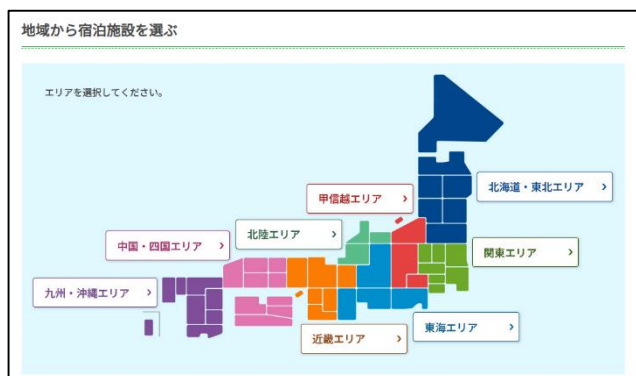

## ■新しい検索システム【東西南北Web】の特長

- 地域・施設から簡単に希望施設を検索できます。
- 施設の予約サイトに直接リンクするため、面倒なURL 入力は不要です。  
また、料金や空き情報、お得な情報などもリアルタイムで確認することができます。

## ■利用方法 (PC)

①ログイン後、TOP ページのバナーから入ります。

②「最初にご確認ください」ページが表示されます。

下部の「確認しました」にチェックを入れると、「次へ」ボタンが有効となり次にすすめます。

この部分にチェックを入れると  
「次へ」ボタンが有効になります。

③検索ページが表示されます。 検索方法は「地域」と「施設」の2つ用意しました。

### 【地域】

#### ④地域から選ぶ場合の検索フロー

まずは地図からエリアを選びます。  
今回は「関東エリア」から選びます。

次にそのエリア内の県名が表示されます。  
今回は「栃木県」を選択します。  
\* 契約施設のない県名は表示されません

施設一覧が表示されます。  
今回は「ラフォーレ那須」に宿泊することにしたので、予約に移ります。

「ラフォーレ倶楽部」の会員専用サイトが表示されます。  
ここから予約だけでなく、料金やお得情報など、様々な最新の情報を入手することができます。